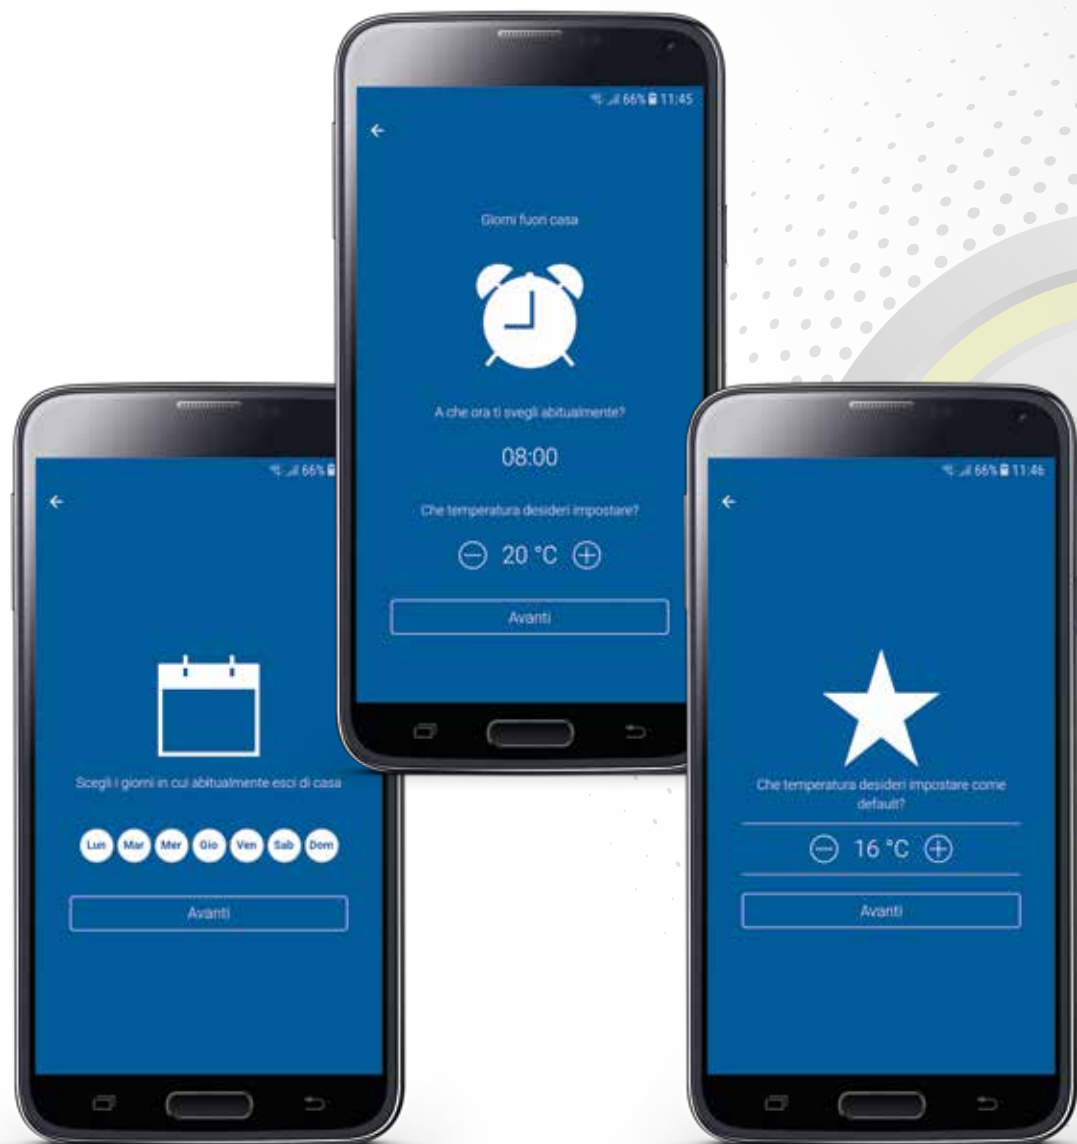

# BAXI

Innovative Heating & Cooling Systems

Puoi vedere e modificare la temperatura di ogni stanza!

...e decidere quella dell'acqua calda sanitaria

# BAXI

Innovative Heating & Cooling Systems

Hybrid App è davvero  
intuitiva e facile!

Giorni fuori casa

A che ora ti svegli abitualmente?

08:00

Che temperatura desideri impostare?

20 °C

## Approfondimento

Il **pannello di controllo remoto** per l'installazione a parete è dotato di un ampio text display a colori e 4 tasti di selezione menù.